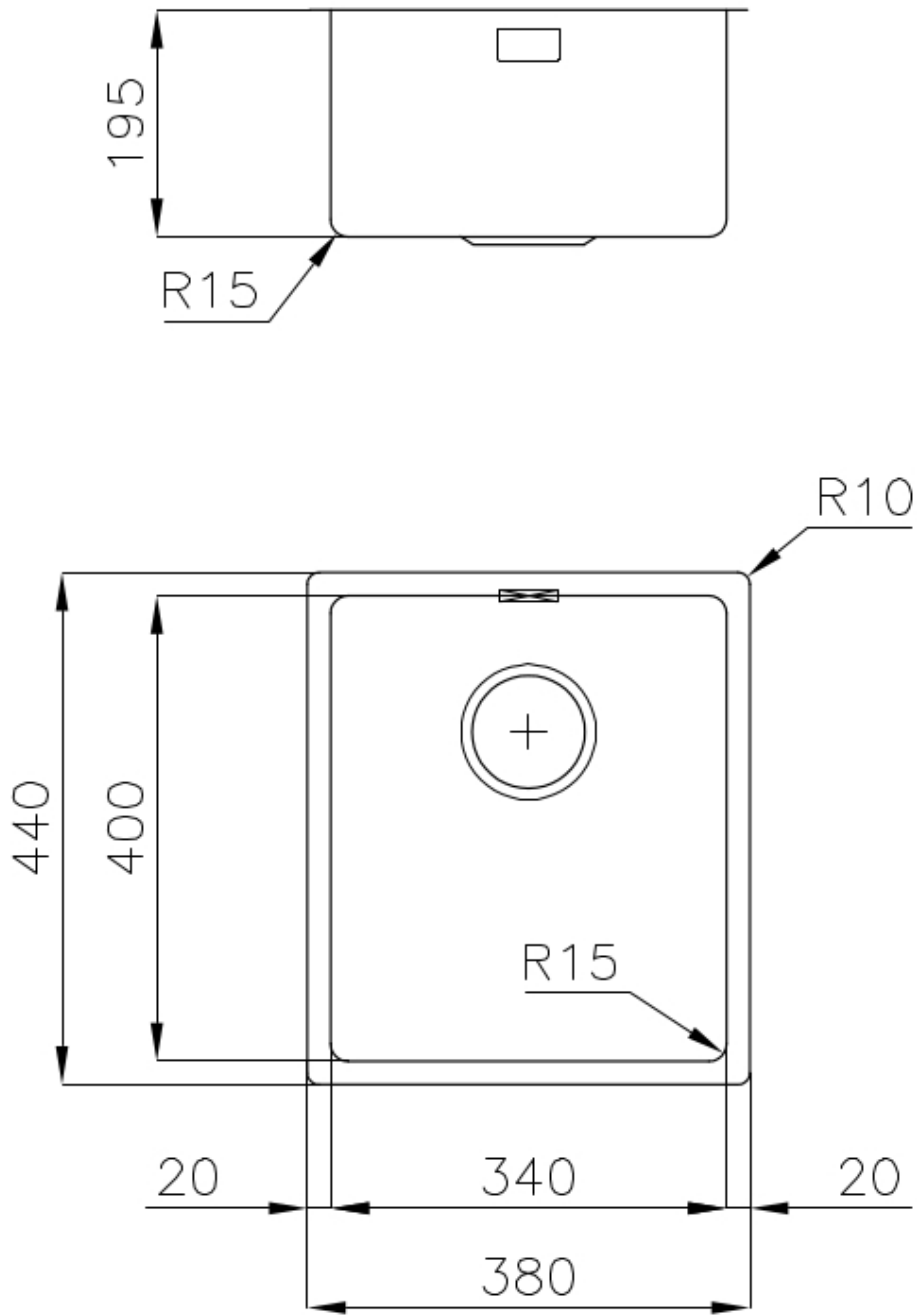

DESAGÜE 3,5" BASKET Desagüe grande de 3,5" equipado con el práctico tapón cestillo que impide el flujo de las partes sólidas en la alcantarilla.

FREGADEROS DE ESPESOR Acero 1 mm de espesor. Un espesor importante que garantiza máxima robustez para los fregaderos que no conocen las señales del envejecimiento.

DETALLES

Acabado Foster cepillado

Borde Instalación Bajo la encimera

Material Acero inoxidable AISI 304

Texture	Foster cepillado
Base	40 cm
Dimensiones	380x440 mm
Dotaciones estándar	Soportes de fijación, junta, desagüe, rebosadero y sifón, Caja de embalaje
Orificios Monomando	Ningún orificio de serie
Hueco de encastre	Ver hoja de datos técnicos
Escurreidor	No
Anchura	38 cm
Medida de la cubeta	340x400mm
Número de cubetas	1 cubeta
Desagüe	Desagüe 3.5 "

DIBUJOS TÉCNICOS

Cut out size
Dimensioni per foratura top

ACCESORIOS OPCIONALES

Cesta blanca de acero inoxidable
8611 000

Cesta portaplatos inox
8100 303
* sólo en combinación con el accesorio
8644 101

Cubeta blanca
8153 100

Tabla de corte de cristal
8631 300

Tabla de corte de HPDE
8657 001

Tabla de corte Twin in HDPE
8644 101

Bandeja perforada inox
8151 000
* sólo en combinación con el accesorio
8644 101

Cesta portaplatos inox
8100 201