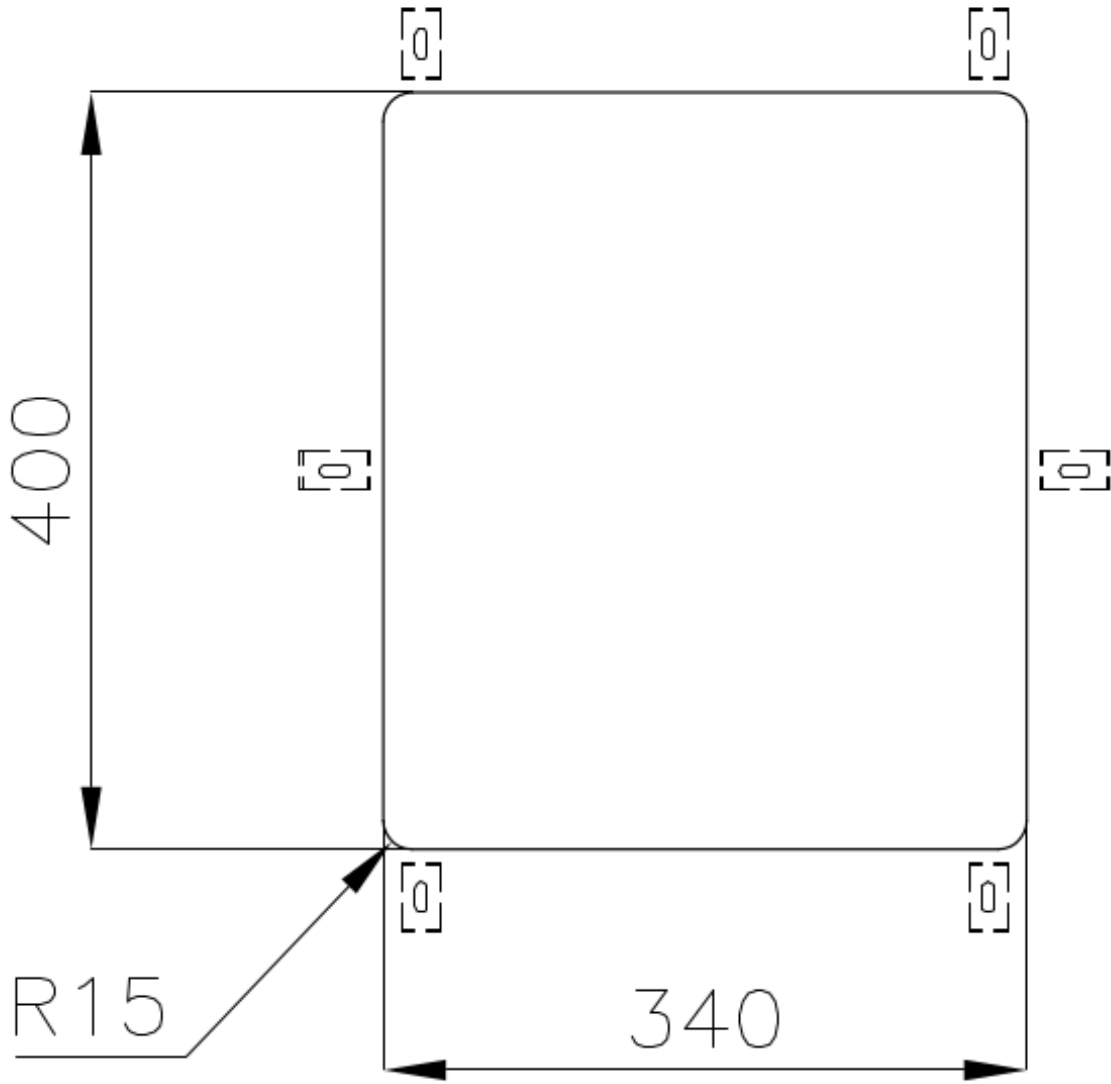

DESAGÜE 3,5" BASKET Desagüe grande de 3,5" equipado con el práctico tapón cestillo que impide el flujo de las partes sólidas en la alcantarilla.

FREGADEROS DE ESPESOR Acero 1 mm de espesor. Un espesor importante que garantiza máxima robustez para los fregaderos que no conocen las señales del envejecimiento.

DETALLES

Acabado Foster cepillado

Borde Instalación Bajo la encimera

Material Acero inoxidable AISI 304

Texture	Foster cepillado
Base	40 cm
Dimensiones	380x440 mm
Dotaciones estándar	Soportes de fijación, junta, desagüe, rebosadero y sifón, Caja de embalaje
Orificios Monomando	Ningún orificio de serie
Hueco de encastre	Ver hoja de datos técnicos
Escurreidor	No
Anchura	38 cm
Medida de la cubeta	340x400mm
Número de cubetas	1 cubeta
Desagüe	Desagüe 3.5 "

DIBUJOS TÉCNICOS

Cut out size
Dimensioni per foratura top

ACCESORIOS OPCIONALES

Cesta blanca de acero inoxidable
8611 000

Cesta portaplatos inox
8100 303
* sólo en combinación con el accesorio
8644 101

Cubeta blanca
8153 100

Tabla de corte de cristal
8631 300

Tabla de corte de HPDE
8657 001

Tabla de corte Twin in HDPE
8644 101

Bandeja perforada inox
8151 000
* sólo en combinación con el accesorio
8644 101

Cesta portaplatos inox
8100 201